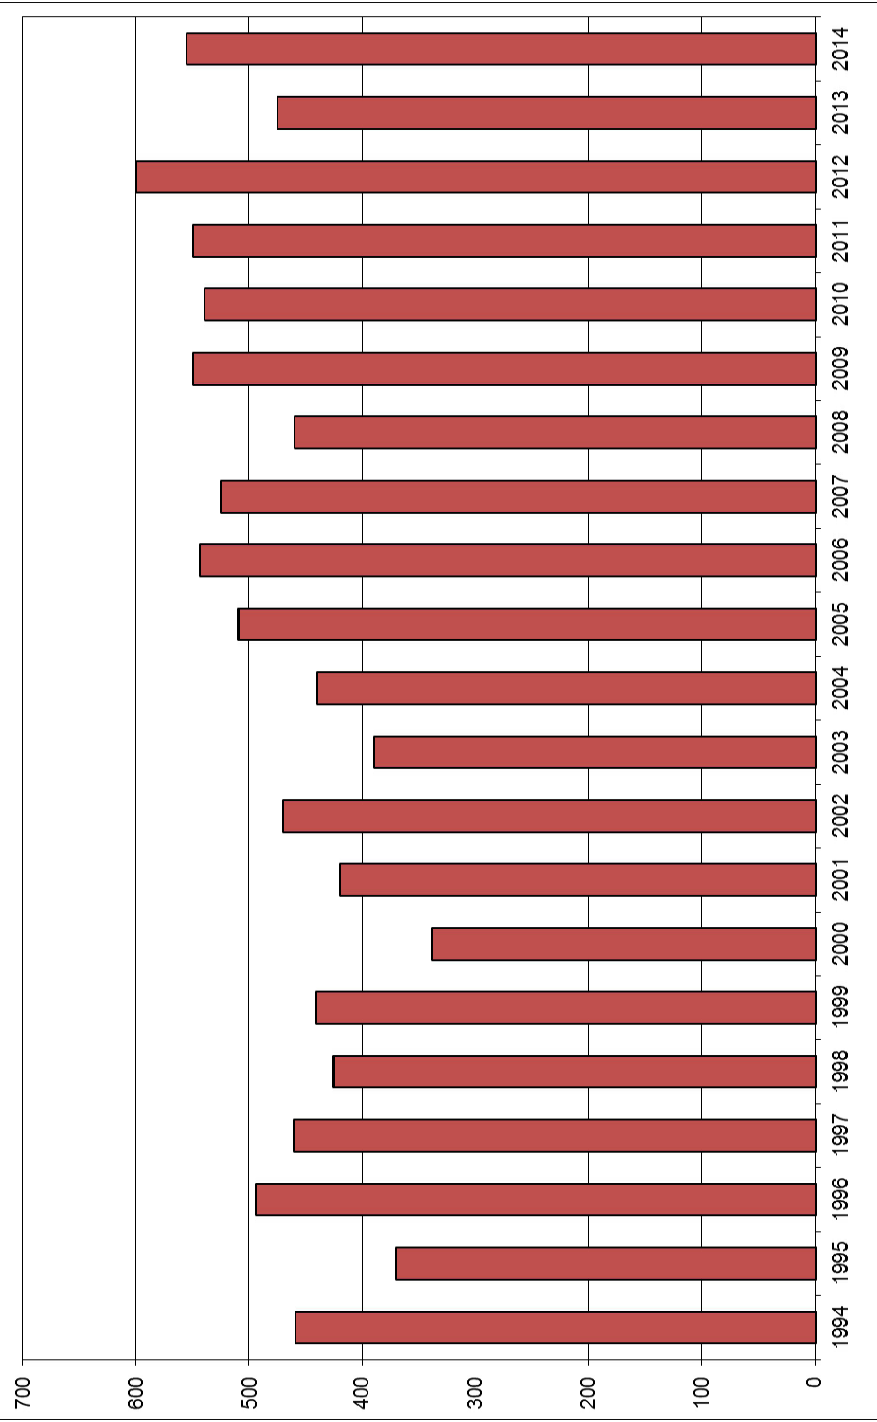

Teilnehmerstatistik Stadtlauf Brig-Glis

Danke

Ein herzliches Dankeschön allen Läuferinnen und Läufern, Behörden, Gönnern, Inserenten, Helferinnen und Helfern.

OK Stadtlauf Brig-Glis